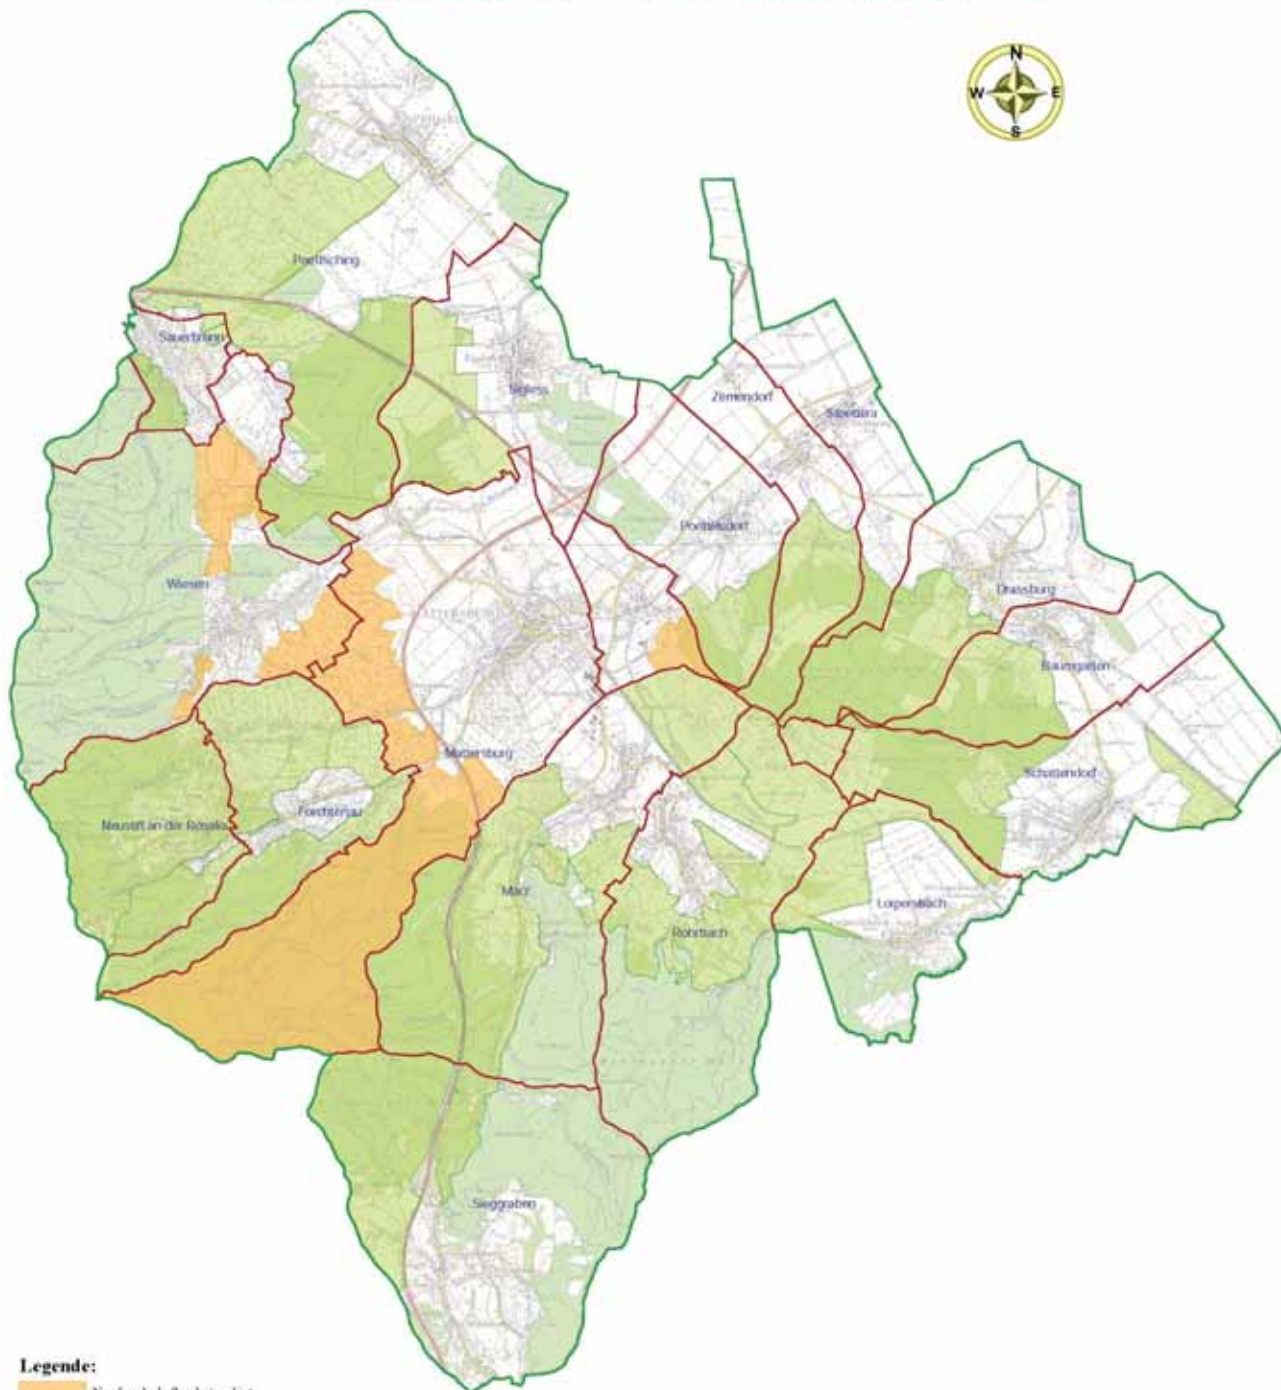

# LANDSCHAFTSSCHUTZGEBIET und NATURPARK

## ROSALIA - KOGELBERG

### Legende:

- Nur Landschaftsschutzgebiet
- Landschaftsschutzgebiet und Naturpark
- Grenze Katastralgemeinde
- Umrandung

**Landschaftsschutzgebiet und Naturpark: 7244,8235 Hektar**  
**Nur Landschaftsschutzgebiet: 1574,8534 Hektar**  
**Gesamtfläche Landschaftsschutzgebiet: 8819,6769 Hektar**